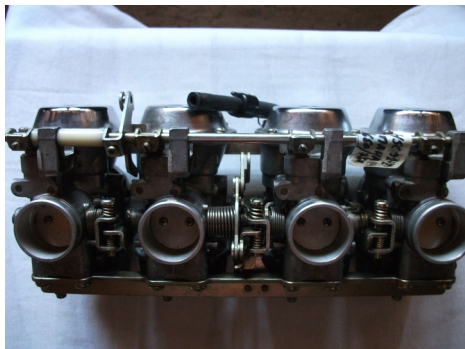

## **New & Used OEM Parts**

***MITSUBISHI ;***

**M3T 32593 12V 0423**

**STARTER**

**Condition : used/checked**

**Price : EUR 40,-**

**Fits : Colt '91-96 ;  
Lancer and many others**

**L2 T3T 61894 4411**

**IGNITION DISTRIBUTOR**

**Condition : used/complete/  
not verified**

**Price : EUR 50,- / set**

**Coil Wire #: 6230 & 6040**

**Plug Wire#: 1770**

**Cap #: T 43871**

**Fits : check w/catalog**

## ***TOYOTA ;***

**IDLER # : 13503 – 64020(1)**

**Condition : all new [NOS]**

**Price : EUR 75,-**

**Fits : all Diesel '84-86**

**TIMING BELT #: 13568-69066**

**Price : EUR 40,-**

**Fits : a/above + Corolla SOHC**

## ***YAMAHA XJ 550/650/750 - '80***

**HITACHI HSC 32-2 CARBs**

**Condition : used/not verified/complete**

**Price : ~~EUR 65,-~~ SOLD**